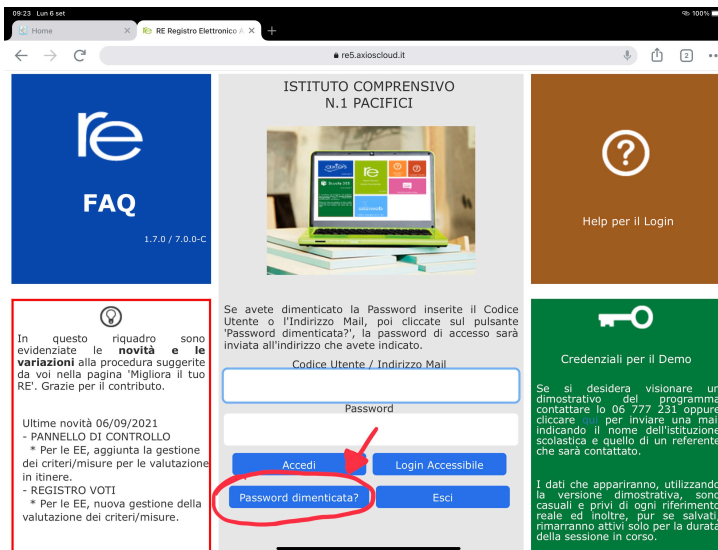

Accesso al Registro Elettronico Guida per le famiglie

- aprire il sito web della scuola all'indirizzo:

<https://www.icpacifici-sezze-bassiano.edu.it/>

- cliccare sull'icona marrone **Registro elettronico Accesso famiglie**

- inserire l'indirizzo email comunicato al momento dell'iscrizione dell'alunno/a

- cliccare su **Password dimenticata?**

- riceverete un'email con le credenziali (Codice utente e Password) per accedere al RE. Una volta effettuato il primo accesso sarà possibile modificare la Password